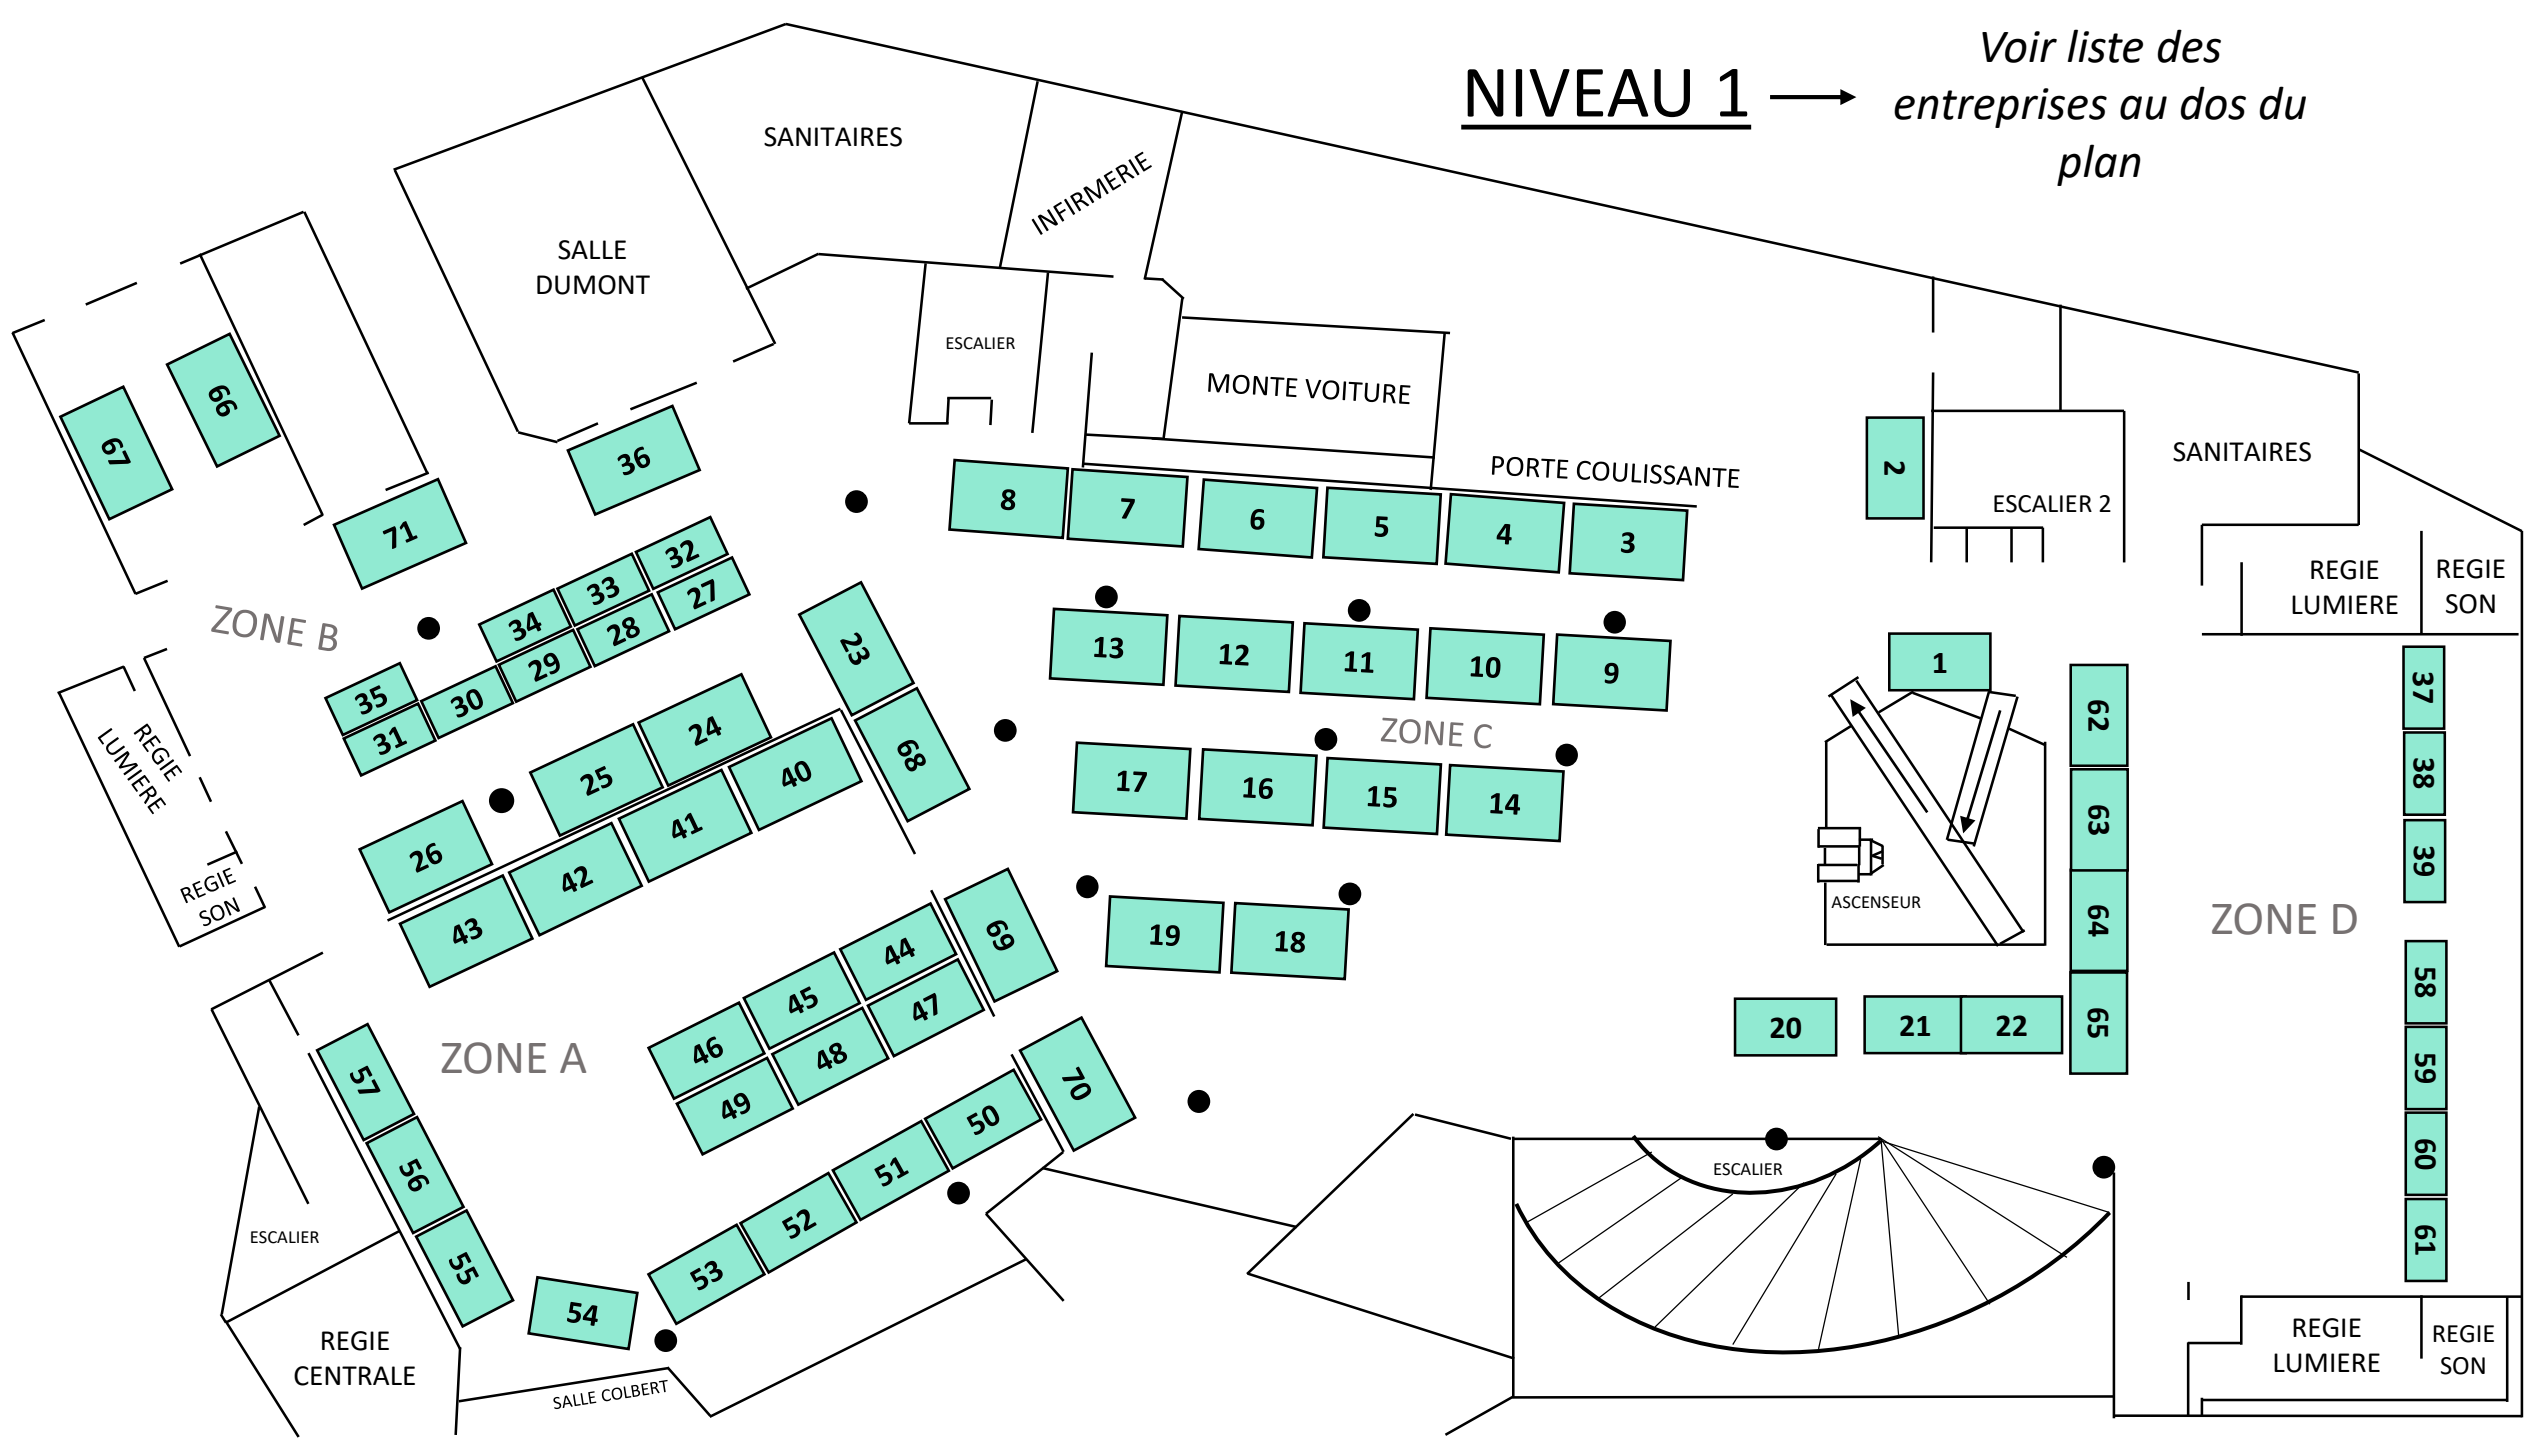

09

05

06

07

08

NIVEAU 0

Voir liste des
entreprises au dos du
plan

- 01 (2 stands) : ACCUEIL DEFENSE MOBILITE**
- 02 (2 stands) : STAND INSCRIPTION DEFENSE MOBILITE**
- 03 (2 stands) : STAND INSCRIPTION DEFENSE MOBILITE**
- 04 (2 Stands) : POLE EMPLOI**
- 05 : STAND DEFENSE MOBILITE RENSEIGNEMENTS**
- 06 : CMG Handicap**

- 07 : CCI**
- 08 : CMFP**
- 09 : CTAS**
- 10 : BLF / FAMILLE DEFENSE TOULON**
- 11 : WOMEN FORCES**
- 12 : ANFEM TOULON**
- 13 : APER**
- 14 (2 Stands) : QUESTIONNAIRE**

NIVEAU 1 → Voir liste des entreprises au dos du plan

- 1 : FIRST STOP AYME
- 2 : MANPOWER
- 3 : MPH
- 4 : AUSY
- 5 : BONIFAY
- 6 : GEMY
- 7 : ERILIA
- 8 : VEOLIA
- 9 : CARREFOUR
- 10 : THALES
- 11 : DALKIA
- 12 : SCALIAN (MATIN) / HOPITAL HENRI-GUERIN (APRES-MIDI)
- 13 : PROVENCE AIDE SERVICES
- 14 : IGESA
- 15 : TALENTO