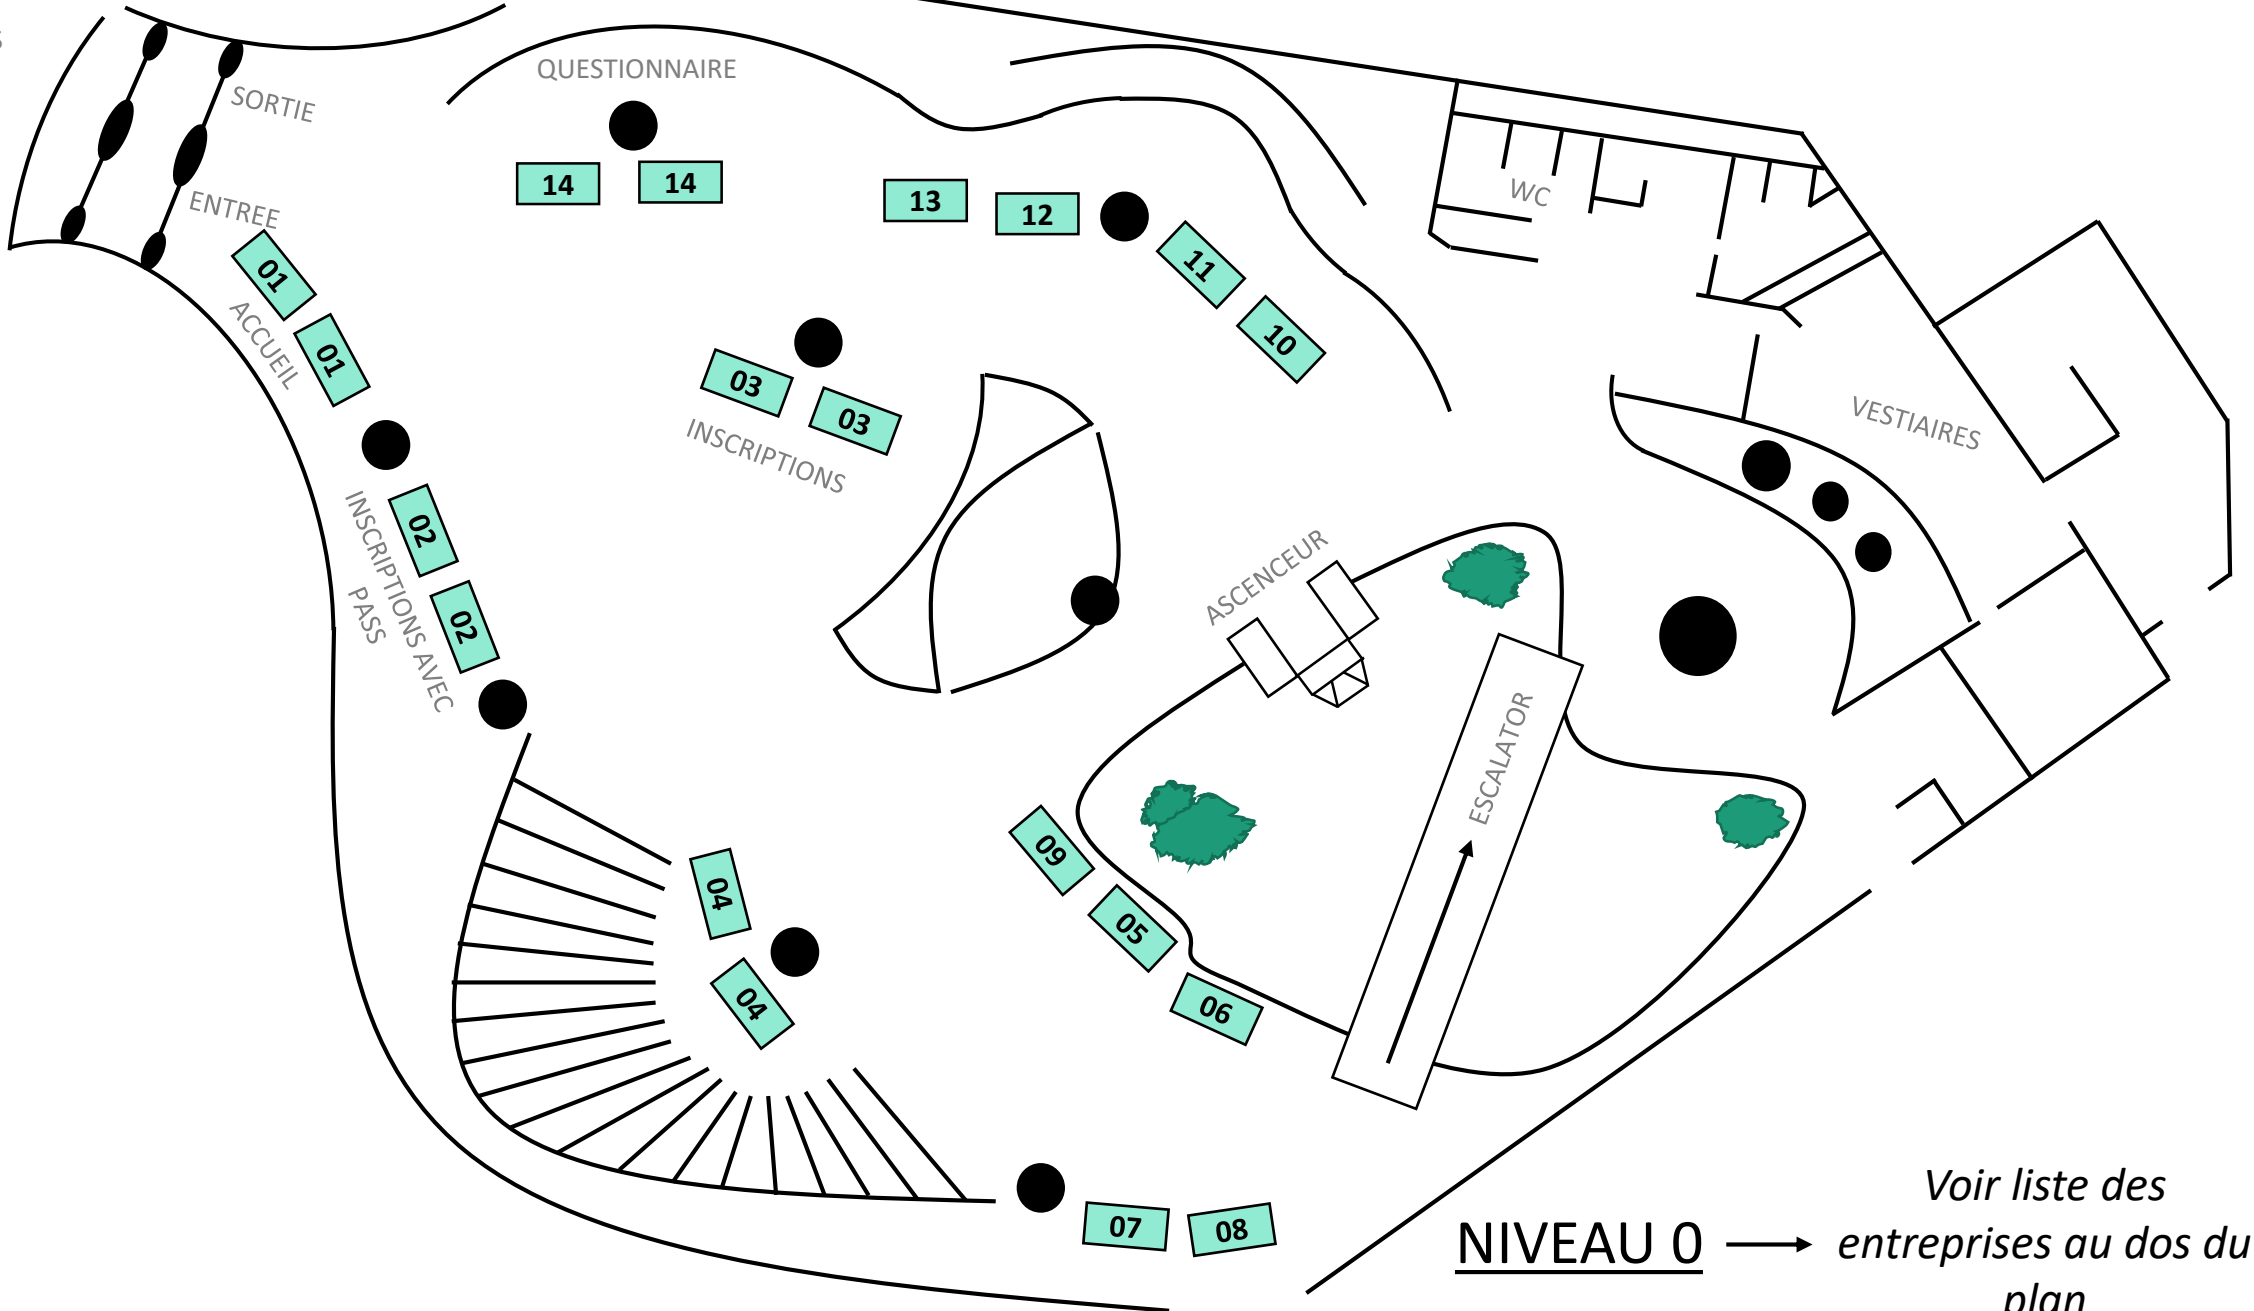

ENTREE PORTES
VITRES
COULISSANTES

SORTIE

QUESTIONNAIRE

ENTREE

01

01

ACCUEIL

02

02

INSCRIPTIONS AVEC

PASS

03

03

INSCRIPTIONS

04

04

- 1 : FIRST STOP AYME
- 2 : MANPOWER
- 3 : MPH
- 4 : AUSY
- 5 : BONIFAY
- 6 : GEMY
- 7 : ERILIA
- 8 : VEOLIA
- 9 : CARREFOUR
- 10 : THALES
- 11 : DALKIA
- 12 : SCALIAN (MATIN) / HOPITAL HENRI-GUERIN (APRES-MIDI)
- 13 : PROVENCE AIDE SERVICES
- 14 : IGESA
- 15 : TALENTO